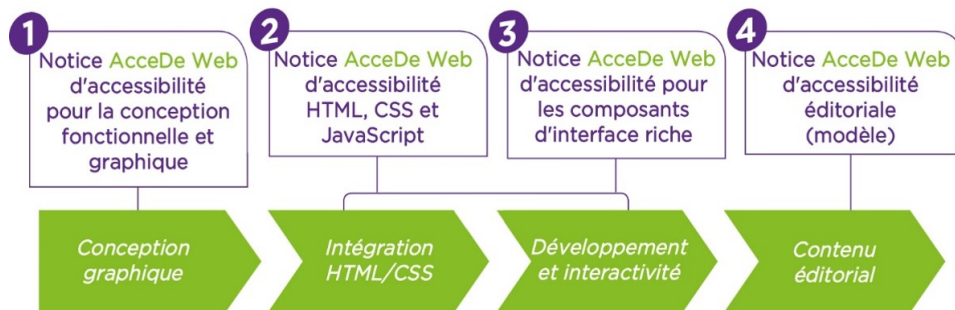

VOUS AIDER À CONCEVOIR

DES SITES WEB ACCESSIBLES

AcceDe Web
La démarche accessibilité
www.accede.info

**LES NOTICES ACCESSIBILITÉ
ADAPTÉES À LA GESTION DE PROJET**

À CHACUN SA NOTICE

Les notices AcceDe Web s'adressent de façon spécifique à chaque intervenant d'un projet web et sont adaptées aux différentes étapes de conception.

Notices téléchargeables depuis www.accede-web.com

Objectifs :

- Fournir aux équipes projet des documents pratiques et opérationnels.
- Fournir aux décideurs et chefs de projet des outils de gestion de projet.

Issues d'un travail collaboratif de professionnels de terrain (entreprises, associations, agences web...), ces notices sont mises à jour en fonction des évolutions technologiques.

DES NOTICES PRATIQUES POUR VOUS AIDER À CONCEVOIR DES SITES WEB ACCESSIBLES

VOUS CONCEVEZ DES SITES INTERNET

- **Vous intervenez** pour concevoir des sites internet et intranet, applications web métiers, solutions progicielles...
- **Vous êtes** chefs de projet, graphistes, webdesigners, intégrateurs web, développeurs, contributeurs éditoriaux...
- **Vous travaillez** dans une entreprise, un établissement public, une administration, une agence web ou une SSII...